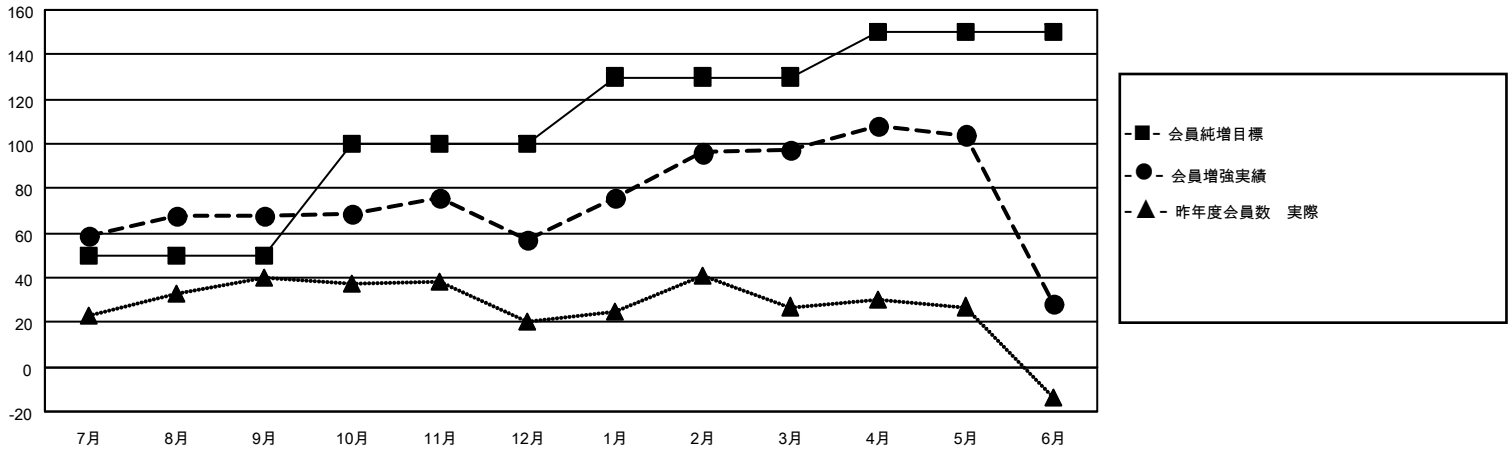

会員目標及び実績累計

解散クラブ: 0

退会者

物故会員	15
クラブ解散	0
その他	178
合計	193

58 CLUBS OF 69 一名以上の新会
員を登録

[会員累計データを見るには、ここをクリック](#)

男女別

男性	2,258 (84.19%)
女性	424 (15.81%)
NON BINARY	0 (0.00%)
PREFER NOT TO ANSWER	0 (0.00%)

世帯主/家族会員合計 416

国際会費半額の家族会員 228